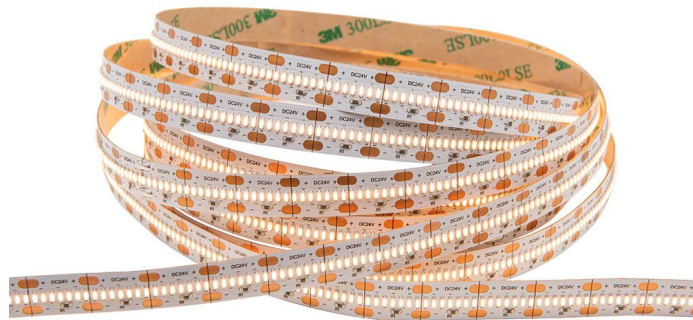

LED strip | 24V | 560LED/m 1808 | 5m | IP20 | 2300K | CRI>95

## Specificaties

Uitvoering:	Band	Kleurweergave-index:	90-100
Montagewijze:	Opbouw/inbouw	Kleurtemperatuur regelbaar:	Nee
Lamptype:	LED niet uitwisselbaar	Lichtstroom regelbaar:	Traploos
Aantal lichtbronnen per meter:	560	Stralingshoek regelbaar:	Nee
Lampvermogen per meter:	20 W	Breedte:	10 mm
Lampvermogen per voet:	0 W	Hoogte/diepte:	1.4 mm
Lichtstroom per meter:	1802 lm	Lengte:	5000 mm
Spanningstype:	DC	Diameter:	0 mm
Lampspanning:	24 ~ 24 V	Kleinste buigradius:	50 mm
Stralingshoek:	120 °	Lengte van de enkele secties:	12.5 mm
Geschikt voor dimmer:	Ja	Met eindstuk:	Nee
Verwisselbare voorschakelapparatuur:	Ja	Met aansluitset:	Nee
Energie-efficiëntieklasse van de ingebouwde lamp:	A++, A+, A (LED)	Met beschermhoes:	Nee
Nom. levensduur L70/B50 bij 25 °C:	54000 h	Zelfklevend:	Ja
Lumenbehoud bij gemiddelde levensduur van 50.000 uur bij 25 °C omgeving (tq):	0 %	Soort bedrading:	Incl. doorgangsbedrading
Uitval bij gemiddelde levensduur van 50.000 uur bij 25 °C omgeving (tq):	0 %	Aantal polen:	2
Beschermingsgraad (IP):	IP20	Geleiderdoorsnede:	0.5 mm <sup>2</sup>
Beschermingsgraad (NEMA):	1	Aansluitwijze:	Overig
Beschermingsklasse:	III	Compatible met Apple HomeKit:	Nee
Max. systeemvermogen:	100 W	Compatible met Google Assistant:	Nee
Lichtkleur:	Wit	Compatible met Amazon Alexa:	Nee
Constante lichtstroom regeling:	Nee	Met IFTTT ondersteuning:	Nee
Kleurtemperatuur:	2300 ~ 2300 K		

## Verpakkingsinformatie

Gewicht	120 gr
Breedte	220 mm
Hoogte	15 mm
Lengte	210 mm
Verpakkingscode <small>(volgens EANCOM codelijst 7065)</small>	BG
Verpakkingsvorm	Zak
	Een voorgevormde, flexibele verpakking, meestal slechts aan
CBS-code	9405990090